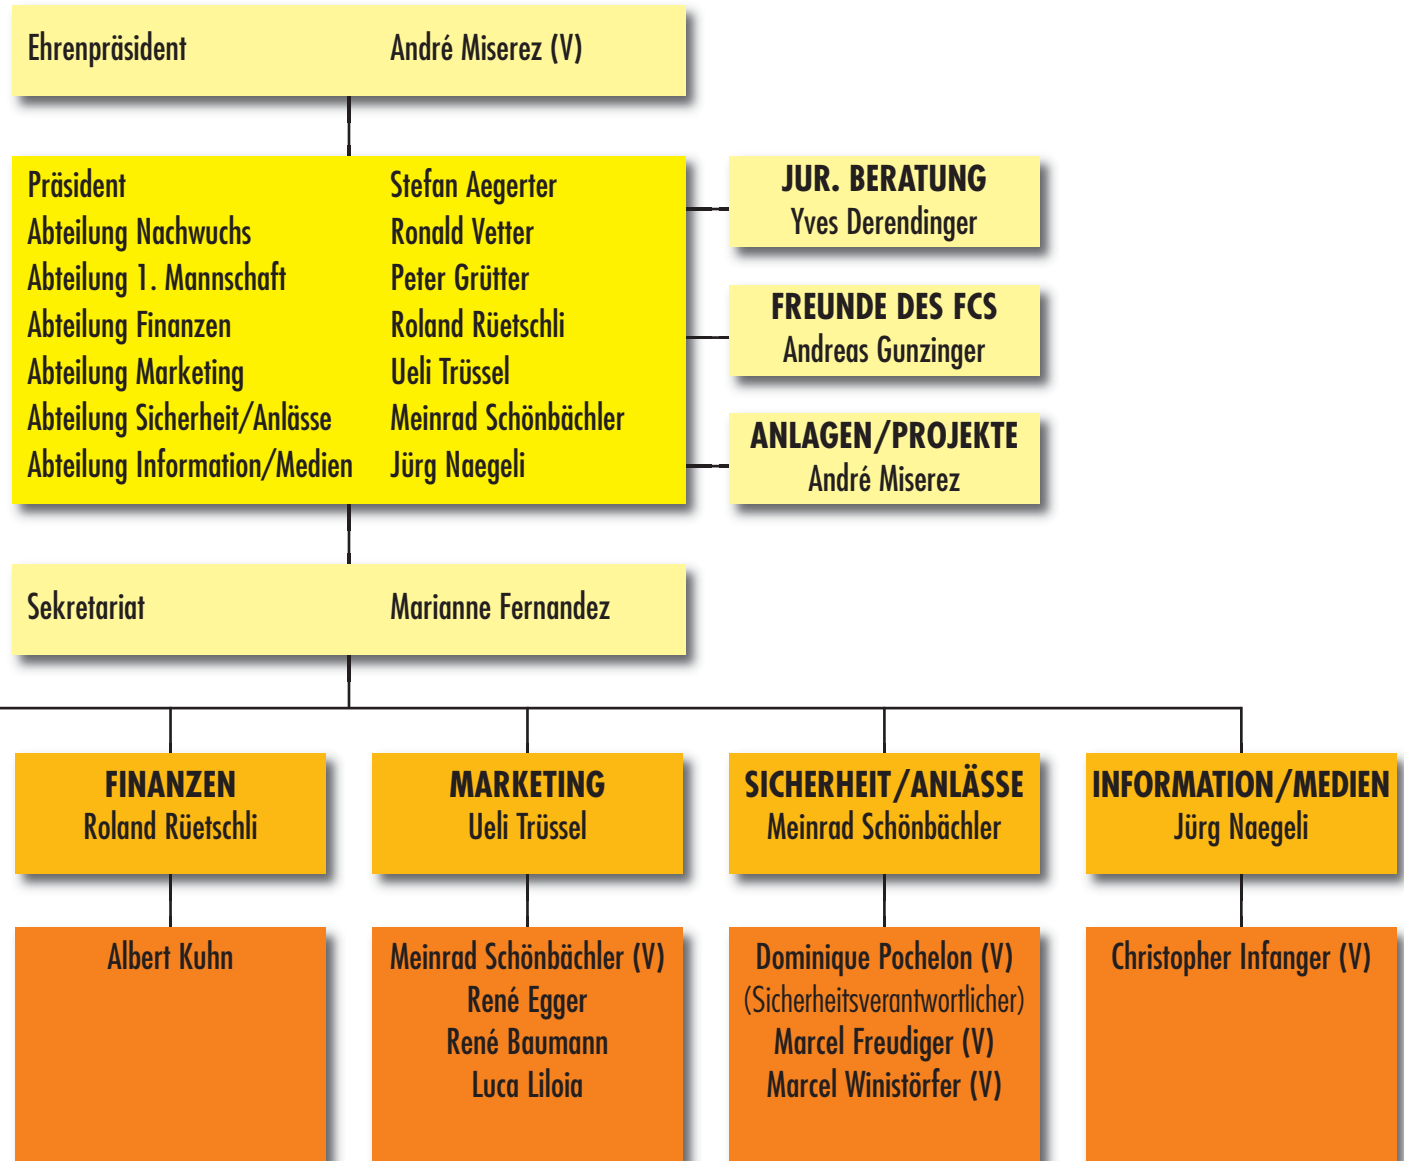

FC Solothurn

ORGANIGRAMM

Saison 2010/11

Geschäftsleitung (Vorstandsmitglieder)

Abteilungen

Ressorts

(V) Vorstandsmitglieder